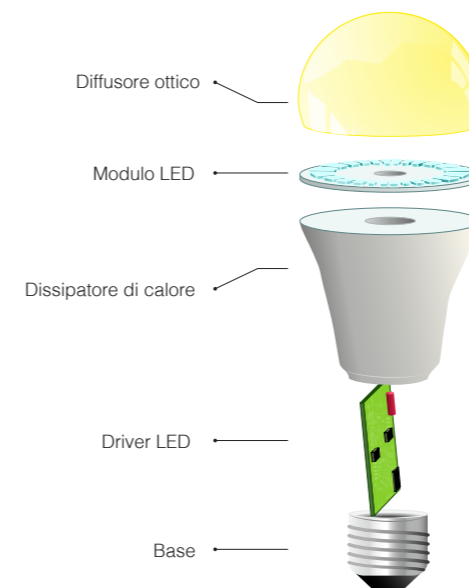

CLASSE ENERGETICA **A+**

INGRESSO: 175-250V
ANGOLO: 270°
DIMENSIONI: Ø45x81mm
BASE: E14

HT LIGHT

www.htlight.it

TUTTI I PREZZI SONO AL PUBBLICO ED IVA INCLUSA.

HT LIGHT

Vi proponiamo una nuova serie di lampade LED dedicate all'illuminazione domestica all'insegna del risparmio energetico e del rispetto per l'ambiente. Tutti i vantaggi dell'illuminazione LED sono stati incorporati nella gamma LED di HT LIGHT Italy®, che offre una durata fino a 25.000 ore, un'alta luminosità, un basso consumo e la scelta tra tre tonalità di luce: bianco caldo, naturale e freddo.

Informazioni sulle Lampade a LED

Temperatura colore: si esprime in gradi kelvin, simbolo K. Questo valore determina se viene prodotta luce calda (2700-3300K), luce naturale (4000-4500K) o luce fredda (6000-6400K)